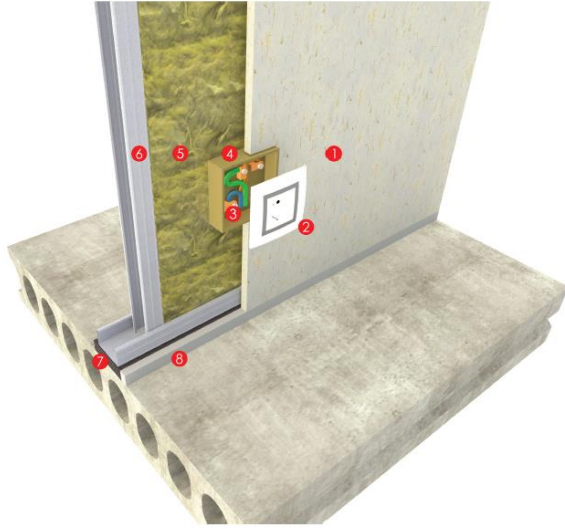

TECSOUND PUTTY PAD

TECSOUND PUTTY PAD ürünleri, alçıpanel duvar imalatlarında, duvar içindeki elektrik kasalarının ses ve yangın yalıtımını sağlayan ürünlerdir. Ahşap konstrüksiyon dahi i, tüm hafif yapı elemanları ile kullanılabilir. Plastik ya da metal tüm elektrik kasaları ile uyumludur. Elektriği iletmez, yangın sırasında zehir duman ve gaz çıkışını engeller.

***TECSOUND PUTTY PAD** products are used for sound and fire insulation of electrical socets on the construction of gypsum panel walls. They can be used with all timber and light construction materials. The products are suitable for all kind of plastic or metal electrical socets. The products doesn't let electrical transmission, toxic smoke and gass during fire.*

TECSOUND PUTTY PAD ürünlerinin kullanımı kolay, tüm kasalara uyum sağlayacak şekil de esnek, ses ve yangın yalıtım değerleri (Class B s2 d0) açısından son derece etkili ürünlerdir. Elektrik kasası tiplerine göre talep edilen ölçülere göre hazırlanarak sahaya sevk edilir.

***TECSOUND PUTTY PAD** products are easy to apply, flexible to fit every type of socet and very effective about sound and fire insulation (Class B s2 d0). The products are prepared according to size of socets.*