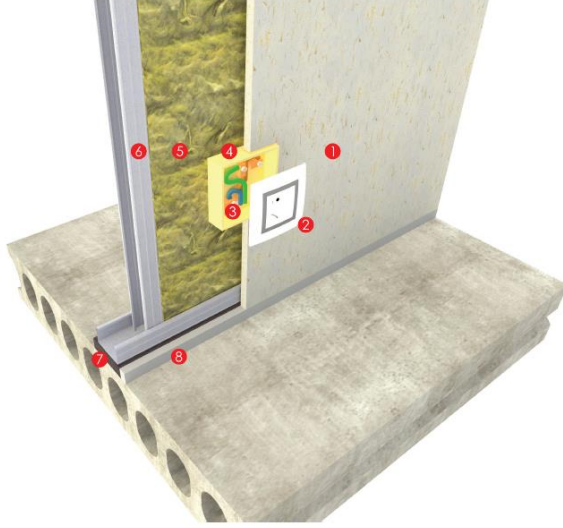

## PUTTY PAD

**PUTTY PAD** ürünleri, alçıpanel duvar imalatlarında, duvar içindeki elektrik kasalarının ses ve yangın yalıtımını sağlayan ürünlerdir. Ahşap konstrüksiyon dahil, tüm hafif yapı elemanları ile kullanılabilir. Plastik ya da metal tüm elektrik kasaları ile uyumludur. Elektriği iletmez, yangın sırasında zehirli duman ve gaz çıkışı sağlamaz.

*PUTTY PAD products are used for sound and fire insulation of electrical socets on the construction of gypsum panel walls. They can be used with all timber and light construction materials. The products are suitable for all kind of plastic or metal electrical socets. The products doesn't let electrical transmission, toxic smoke and gass during fire.*

PUTTY PAD

- 1- ALÇI PLAKA / GYPSUM BOARD
- 2- ELEKTİRİK SOKETİ / ELECTIRICAL SOCET
- 3- PRİZ/ANAHTAR KASASI / SWITCH BOX
- 4- PUTTY PAD
- 5- TAŞYÜNÜ / ROCKWOOL
- 6- TAŞIYICI KONST. / BEARING CONST.
- 7- FIRE STRİP
- 8- AKUSTİK MASTİK / ACOUSTICAL SEALANT

**PUTTY PAD** ürünlerinin kullanımı kolay, tüm kasalara uyum sağlayacak şeki lde esnek, ses ve yangın yalıtım değerleri açısından son derece etkili ürünlerdir.

*PUTTY PAD products are easy to apply, flexible to fit every type of socet and very effective about sound and fire insulation.*