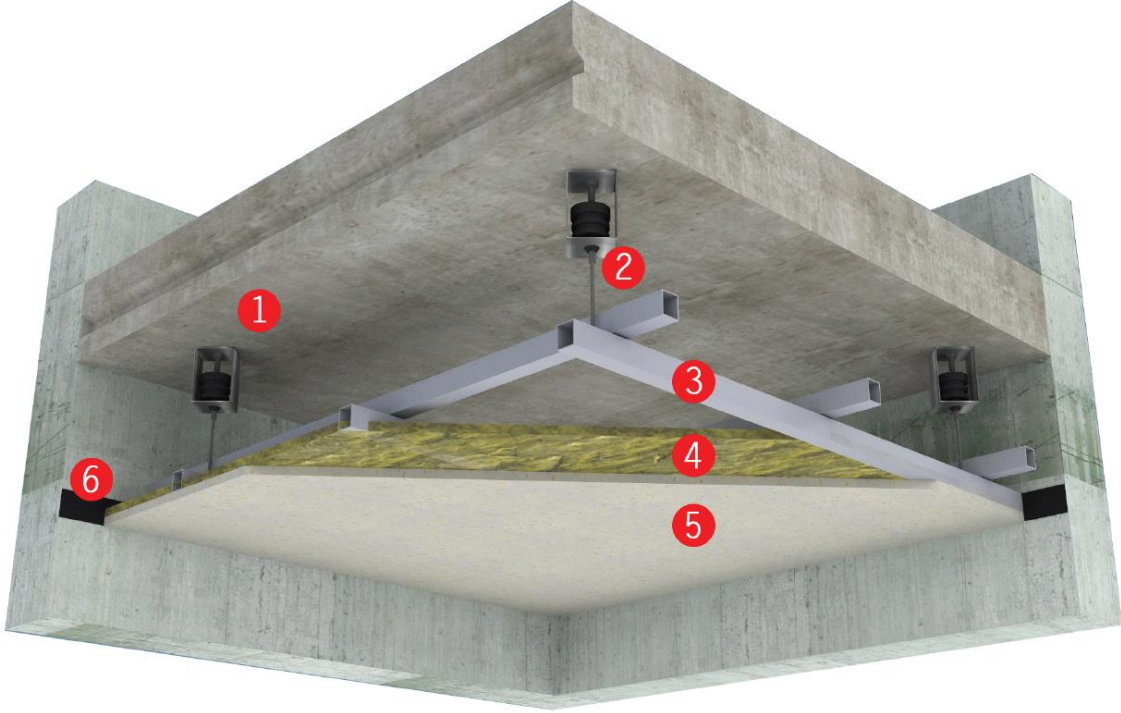

## ITT-01

**TT-01** serisi ürünleri, tüm yapı elemanları ile uyumlu, gürültü ve titreşim kontrolü sağlayan, özel poliüretan kauçuğu izolatörlü tavan taşıyıcı elemanlarıdır. İzolasyonlu tavan imalatı ve mekanik askı sistemlerinde taşıyıcı konstrüksiyon ile döşeme arasında farklı frekans ve yük aralıklarında titreşim izolasyonu sağlar. Mekanik odalar, endüstri tesisleri, spor merkezleri, konferans, sinema, tiyatro salonları ile ofis ve konutlarda kullanılabilir.

*ITT-01 series products are ceiling hangers made from special Polyurethane rubber compatible with all construction elements to provide noise and vibration control. ITT-01 products provides vibration isolation with different frequencies and load ranges between carrier construction and main slab at isolated ceiling production and mechanical support systems. You may use ITT-01 at mechanical rooms, endustrial buildings, sport centers confarence halls, cinemas, residences and offices.*

- 1- MEVCUT TAVAN / EXISTING CEILING
- 2- ITT-01
- 3- KUTU PROFİL KONST. / HOLLOW SECTION CONST.
- 4- TAŞYÜNÜ / ROCKWOOL
- 5- ALÇI PLAKA / GYPSUM BOARD
- 6- STRİP

ITT-01