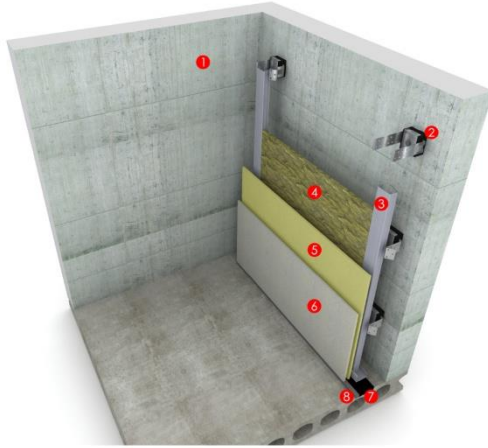

## HOMASOTE 440

**HOMASOTE 440** ürünleri %98'i geri dönüştürülmüş selülozdan imal edilmiş, ses yalıtım plakalarıdır. Tüm yapı elemanları ile uyumlu, ihtiyaca göre farklı tip detaylarda farklı kalınlıklarda kullanılabilirler. Ürünler genel olarak aşağıdaki kalınlık ve ölçülerdedir:

- Homasote 440 – 0,95 – 95mm – 122cm x 244 cm
- Homasote 440 – 1,27 – 127mm – 122cm x 244 cm
- Homasote 440 – 1,58 – 158mm – 122cm x 244 cm
- Homasote 440 – 1,90 – 190mm – 122cm x 244 cm

**HOMASOTE 440** products, 98% made of recycled cellulose, are sound insulation boards. They are compatible with every construction element. The products can be used of any width for different type of details. The thickness and size of the products are as follows:

- Homasote 440 – 0,95 – 95mm – 122cm x 244 cm
- Homasote 440 – 1,27 – 127mm – 122cm x 244 cm
- Homasote 440 – 1,58 – 158mm – 122cm x 244 cm
- Homasote 440 – 1,90 – 190mm – 122cm x 244 cm

HOMASOTE 440

- 1-MEVCUT DUVAR / EXISTING WALL
- 2-TİTREŞİM SÖNÜMLEYİCİ DUVAR ELEMANI / ANTI VIBRATION WALL HANGER
- 3-GALVANİZ PROFİL / GALVANIZED PROFILE
- 4-TAŞYÜNÜ / ROCKWOOL
- 5-HOMASOTE 440
- 6-ALÇI PLAKA / GYPSUM BOARD
- 7-STRİP
- 8-AKUSTİK MASTİK / ACOUSTICAL SEALANT