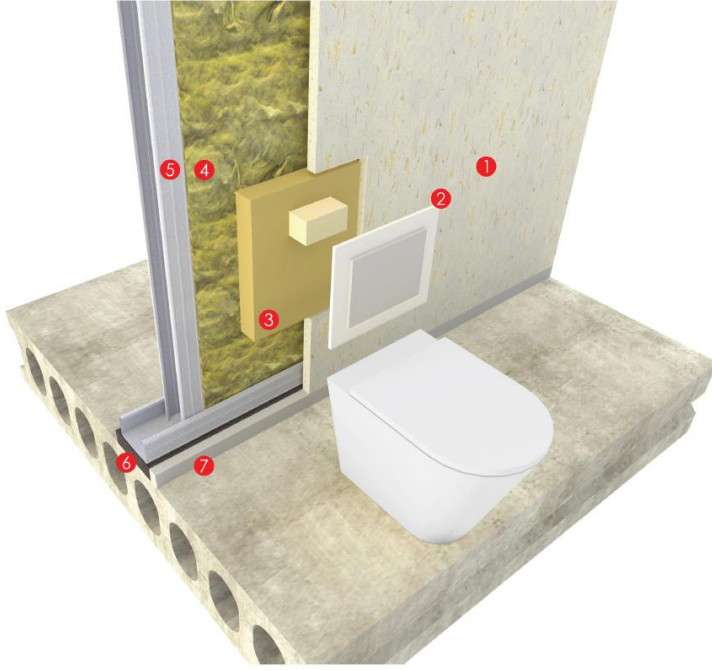

GÖMME REZERVUAR İZOLASYON PLAKASI/ BUILT-IN RESERVOIR ISOLATION PAD

GÖMME REZERVUAR İZOLASYON PLAKASI ürünleri, her tip ve model gömme rezervuarlar ile kullanılabilen, ses yalıtımı sağlayan ürünlerdir. Özellikle alçıpanel ile bölünmüş banyo duvarları içine yerleştirilen rezervuarların çalıştığı sırada çıkartmış oldukları gürültülerin izolasyonunda kullanılırlar.

BUILT-IN RESERVOIR ISOLATION PAD products can be used with any size of built-in reservoir for sound insulation. specially, they are used on the gypsum board walls to isolate noise.

- 1- ALÇI PLAKA / GYPSUM BOARD
- 2- REZERVUAR BUTONU / RESERVOIR BUTTON
- 3- GÖMME REZ. İZOL. PLAKASI / BUILT-IN RESERVOIR ISOL. PAD
- 4- TAŞYÜNÜ / ROCKWOOL
- 5- TAŞIYICI KONS. / BEARING CONS.
- 6- STRIP
- 7- AKUSTİK MASTİK / ACOUSTICAL SEALANT

GÖMME REZERVUAR İZOLASYON PLAKASI ürünlerinin kullanımı kolay, ekonomik, tüm şekil ve boyutlardaki rezervuarlarda kullanılabilecek esneklikte ve boyutta olan, ses ve yangın yalıtım değerleri açısından son derece etkili ürünlerdir.

BUILT-IN RESERVOIR ISOLATION PAD products are easy to use, economic, flexible to fit any size of reservoir and very effective about sound and fire isolation.