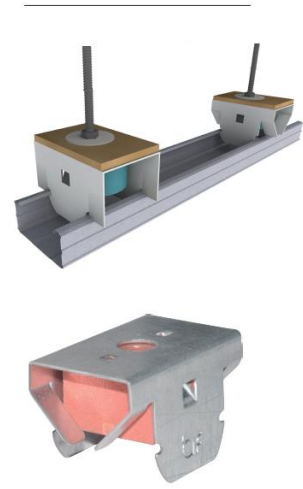

## ITT-04

**TT-04** serisi ürünleri, tüm yapı elemanları ile uyumlu, gürültü ve titreşim kontrolü sağlayan, özel poliüretan kauçuğu izolatörlü tavan taşıyıcı elemanlarıdır. İzolasyonlu tavan imalatı ve mekanik askı sistemlerinde taşıyıcı konstrüksiyon ile döşeme arasında farklı frekans ve yük aralıklarında titreşim izolasyonu sağlar. Mekanik odalar, endüstri tesisleri, spor merkezleri, konferans, sinema, tiyatro salonları ile ofis ve konutlarda kullanılabilir.

*ITT-04 series products are ceiling hangers made from special Polyurethane rubber compatible with all construction elements to provide noise and vibration control. ITT-04 products provides vibration isolation with different frequencies and load ranges between carrier construction and main slab at isolated ceiling production and mechanical support systems. You may use ITT-04 at mechanical rooms, endustrial buildings, sport centers conferece halls, cinemas, residences and offices.*

ITT-04

- 1- MEVCUT TAVAN / EXISTING CEILING
- 2- ITT-04
- 3- GALVANİZ PROFİL / GALVANIZED PROFILE
- 4- TAŞYÜNÜ / ROCKWOOL
- 5- ALÇI PLAKA / GYPSUM BOARD
- 6- STRİP

Ürün Kodu Product Code	Renk Colour	Frekans Aralığı Frequencies Load (Hz)	Çökme Aralığı Deflection (mm)	Yük Aralığı Load (kg)
ITT04-40	Sarı Yellow	14 - 10	2 - 6	10 - 17
ITT04-65	Açık Yeşil Bright Green	13 - 10	2 - 5	18 - 28
ITT04-110	Yeşil Green	13 - 10	2 - 4	29 - 43
ITT04-170	Koyu Yeşil Dark Green	11 - 10	3 - 5	44 - 66
ITT04-260	Petrol Petrol	12 - 10	2 - 5	67 - 102
ITT04-400	Mavi Blue	11 - 10	3 - 5	103 - 165