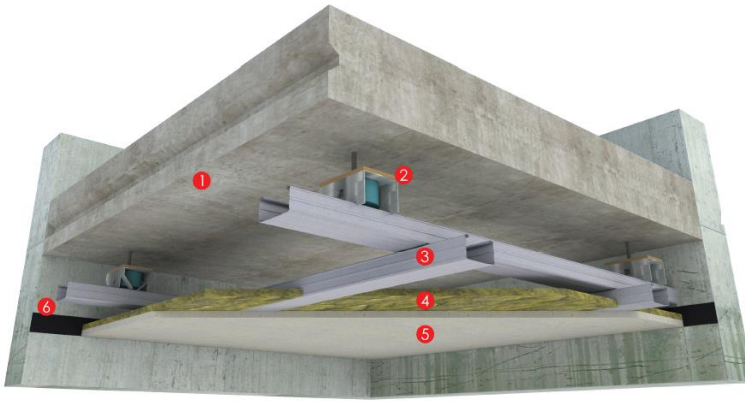

## ITT-04

**TT-04** serisi ürünleri, tüm yapı elemanları ile uyumlu, gürültü ve titreşim kontrolü sağlayan, özel poliüretan kauçuğu izolatörlü tavan taşıyıcı elemanlarıdır. İzolasyonlu tavan imalatı ve mekanik askı sistemlerinde taşıyıcı konstrüksiyon ile döşeme arasında farklı frekans ve yük aralıklarında titreşim izolasyonu sağlar. Mekanik odalar, endüstri tesisleri, spor merkezleri, konferans, sinema, tiyatro salonları ile ofis ve konutlarda kullanılabilir.

*ITT-04 series products are ceiling hangers made from special Polyurethane rubber compatible with all construction elements to provide noise and vibration control. ITT-04 products provides vibration isolation with different frequencies and load ranges between carrier construction and main slab at isolated ceiling production and mechanical support systems. You may use ITT-04 at mechanical rooms, endustrial buildings, sport centers conferece halls, cinemas, residences and offices.*

ITT-04

- 1- MEVCUT TAVAN / EXISTING CEILING
- 2- ITT-04
- 3- GALVANİZ PROFİL / GALVANIZED PROFILE
- 4- TAŞYÜNÜ / ROCKWOOL
- 5- ALÇI PLAKA / GYPSUM BOARD
- 6- STRİP

Ürün Kodu Product Code	Renk Colour	Frekans Aralığı Frequencies Load (Hz)	Çökme Aralığı Deflection (mm)	Yük Aralığı Load (kg)
ITT04-40	Sarı Yellow	14 - 10	2 - 6	10 - 17
ITT04-65	Açık Yeşil Bright Green	13 - 10	2 - 5	18 - 28
ITT04-110	Yeşil Green	13 - 10	2 - 4	29 - 43
ITT04-170	Koyu Yeşil Dark Green	11 - 10	3 - 5	44 - 66
ITT04-260	Petrol Petrol	12 - 10	2 - 5	67 - 102
ITT04-400	Mavi Blue	11 - 10	3 - 5	103 - 165