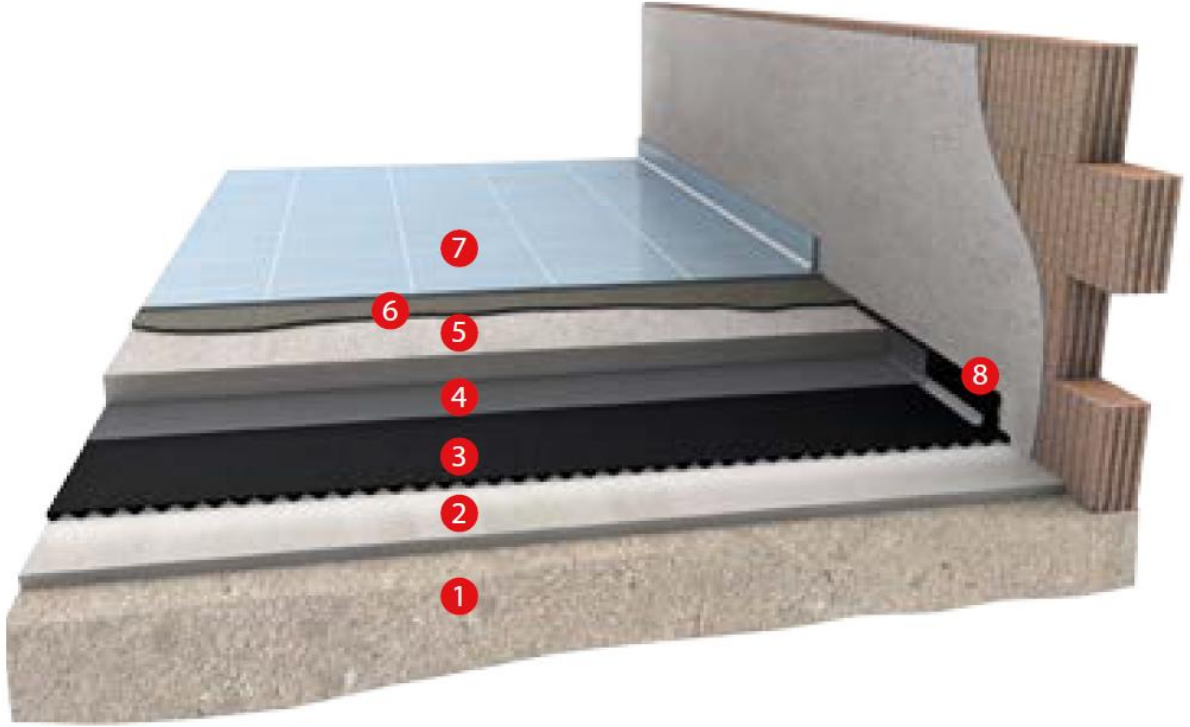

## DAMTEC MATT

**DAMTEC MATT**, darbe seslerini önlemek için, geri dönüştürülmüş kauçuk granüllerinden özel üretilmiş, şap altı ürünleridir. **DAMTEC MATT** ürünleri farklı kalınlıklara göre farklı darbe izolasyonu performansı göstermektedir. Ürünler genel olarak 20 mm, 12/5 mm, 15/5 mm, 17/8 mm, 25/7 mm gibi ihtiyaca göre farklı kalınlıklarda üretilebilmektedir.

***DAMTEC MATT** is an underscreed product, produced from recycled rubber for impact sound reduction. **DAMTEC MATT** has a different damping reduction performance according to different thicknesses. Products could be produced for different thicknesses like 20 mm, 12/5 mm, 15/5 mm, 17/8 mm, 25/7 mm according to detail needs.*

- 1- MEVCUT DÖŞEME / EXISTING FLOOR
- 2- TESVİYE ŞAPI / LEVELLING LAYER
- 3- DAMTEC MATT
- 4- PE FİLM / PE MEMBRANE
- 5- ŞAP / SCREED
- 6- YAPIŞTIRICI / ADHESIVE
- 7- ZEMİN KAPLAMASI / FLOOR COVERING
- 8- STRIP